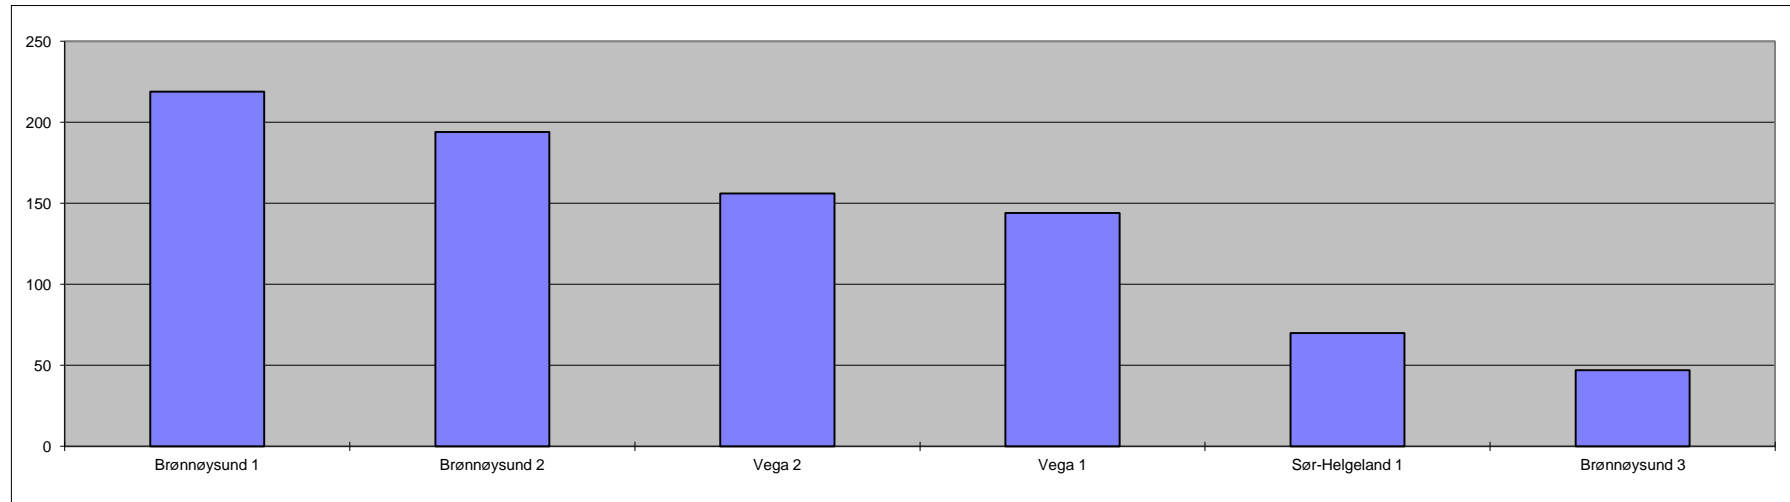

**Kamp 01**

IMP

VP

1	Brønnøysund 3	Vega 1	33 - 28	16 - 14
2	Brønnøysund 2	Vega 2	62 - 38	20 - 10
3	Brønnøysund 1	Sør-Helgeland 1	116 - 4	25 - 0

**Kamp 02**

IMP

VP

1	Brønnøysund 2	Brønnøysund 3	95 - 47	25 - 5
2	Vega 1	Brønnøysund 1	49 - 66	11 - 19
3	Vega 2	Sør-Helgeland 1	75 - 47	21 - 9