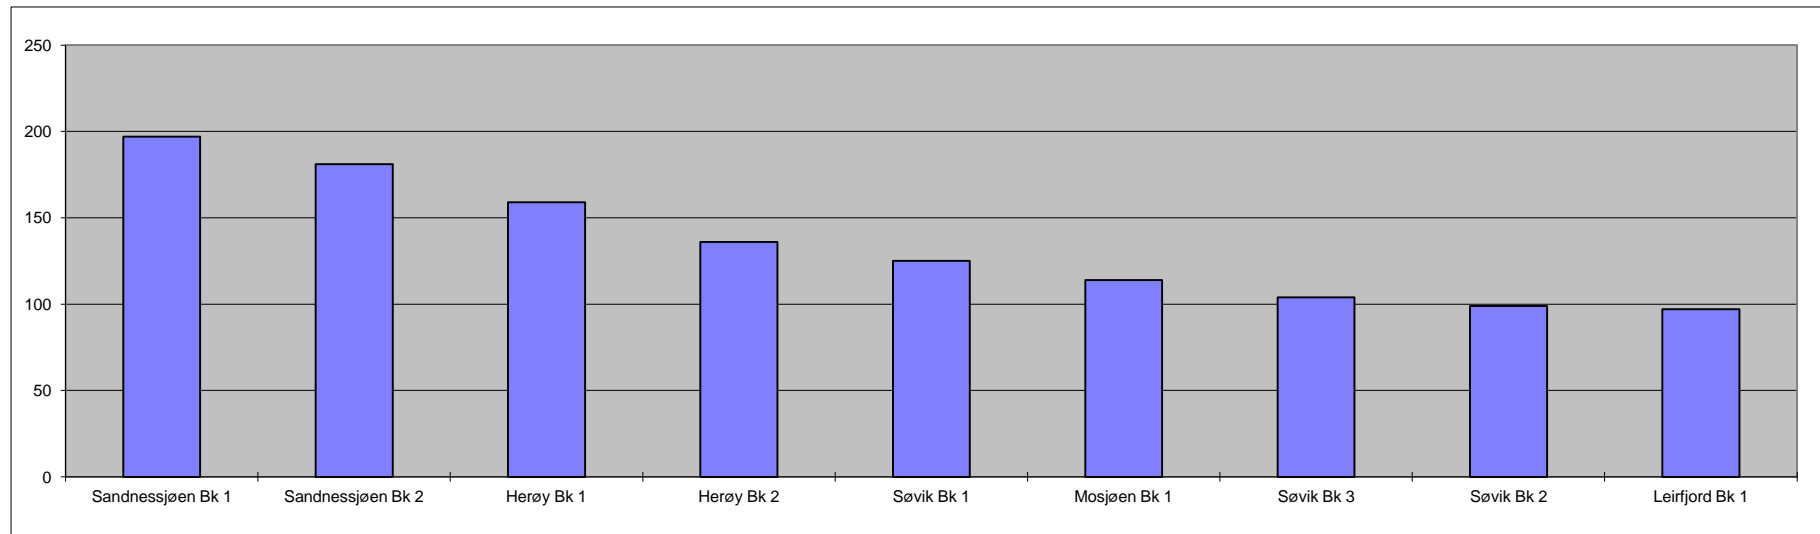

## SM 2011/2012 4. divisjon avdeling Søvik

Nr	Lag			SUM				Kamp 1			Kamp 2			Kamp 3			Kamp 4			Kamp 5			Kamp 6			Kamp 7			Kamp 8			Kamp 9		
	Navn	Kaptein		VP	IMP	Kvot	VP	IMP	VP	IMP	VP	IMP	VP	IMP	VP	IMP	VP	IMP	VP	IMP	VP	IMP	VP	IMP	VP	IMP	VP	IMP	VP	IMP				
1	6	Sandnessjøen Bk 1	Stefansen	197	755	204	3,7	25	119	19	18	0	0	9	48	79	25	127	13	23	76	32	25	61	9	22	60	24	25	97	28	25	167	0
2	7	Sandnessjøen Bk 2	Moe	181	550	305	1,8	19	49	27	22	73	34	21	79	48	18	0	0	25	104	30	16	53	49	14	46	55	23	57	16	23	89	46
3	1	Herøy Bk 1	Grønbeck	159	489	358	1,37	18	0	0	17	63	53	22	86	51	25	98	29	18	56	37	5	9	61	16	55	46	16	37	32	22	85	49
4	2	Herøy Bk 2	Grande	136	360	365	0,99	17	49	39	13	53	63	18	0	0	22	68	30	18	50	33	13	30	40	8	24	60	7	16	57	20	70	43
5	3	Søvik Bk 1	Sørgjerd	125	436	492	0,89	25	75	6	11	50	73	8	51	86	8	30	68	18	0	0	21	76	44	24	80	29	3	28	97	7	46	89
6	9	Mosjøen Bk 1	Wammer	114	353	492	0,72	13	39	49	19	73	50	14	45	52	0	9	102	7	32	76	14	49	53	21	57	25	18	0	0	8	49	85
7	5	Søvik Bk 3	Jenssen	104	328	500	0,66	0	19	119	8	34	73	4	28	90	25	102	9	12	37	56	17	40	30	6	29	80	14	39	43	18	0	0
8	4	Søvik Bk 2	Østrem	99	269	572	0,47	11	27	49	14	41	48	16	52	45	3	29	98	12	33	50	9	44	76	18	0	0	16	43	39	0	0	167
9	8	Leirfjord Bk 1	Leirvik	97	287	539	0,53	3	6	75	16	48	41	25	90	28	0	13	127	2	30	104	18	0	0	9	25	57	14	32	37	10	43	70