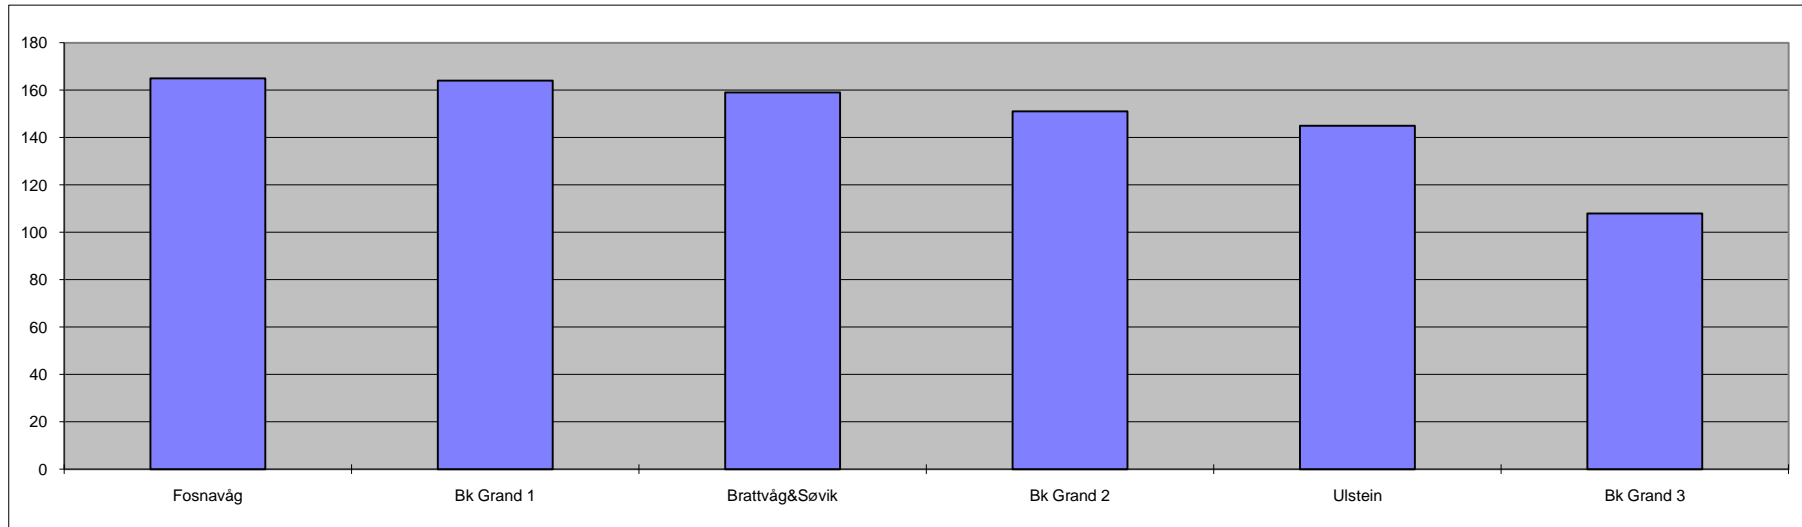

SM 2010 4. divisjon avdeling 15

Lag			SUM				Kamp 01			Kamp 02			Kamp 03			Kamp 04			Kamp 05			Kamp 06			Kamp 07			Kamp 08			Kamp 09			Kamp 10			
Nr	Navn	Kaptein	VP	IMP	Kvot	VP	IMP	VP	IMP	VP	IMP	VP	IMP	VP	IMP	VP	IMP	VP	IMP	VP	IMP	VP	IMP	VP	IMP	VP	IMP	VP	IMP	VP	IMP						
1	4	Fosnavåg	Langvatn	165	532	446	1,19	13	52	61	16	58	50	15	31	31	19	69	48	25	75	19	15	65	63	25	62	14	18	48	32	4	27	85	15	45	43
2	1	Bk Grand 1	Natvik	164	506	424	1,19	16	46	39	18	65	51	21	59	29	11	48	69	7	28	66	18	54	39	8	26	58	19	52	33	25	85	27	21	43	13
3	7	Brattvåg&Søvik	Restad	159	475	424	1,12	14	39	46	14	50	58	25	93	30	24	76	32	16	40	37	12	39	54	5	14	62	15	46	48	14	34	37	20	44	20
4	2	Bk Grand 2	Sunde	151	533	513	1,04	22	84	52	12	51	65	3	30	93	22	57	22	4	19	75	11	47	68	22	58	26	15	48	46	25	96	21	15	43	45
5	5	Ulstein	Søvikhagen	145	467	494	0,95	8	52	84	17	68	57	15	31	31	6	32	76	23	66	28	19	68	47	20	68	46	12	32	48	16	37	34	9	13	43
6	3	Bk Grand 3	Tafjord	108	389	601	0,65	17	61	52	13	57	68	9	29	59	8	22	57	14	37	40	15	63	65	10	46	68	11	33	52	1	21	96	10	20	44

Kamp 01

IMP

VP

1	Ulstein	-	Bk Grand 2	52	-	84	8	-	22
2	Bk Grand 3	-	Fosnavåg	61	-	52	17	-	13
3	Bk Grand 1	-	Brattvåg&Søvik	46	-	39	16	-	14

Kamp 02

IMP

VP

1	Bk Grand 3	-	Ulstein	57	-	68	13	-	17
2	Bk Grand 2	-	Bk Grand 1	51	-	65	12	-	18
3	Fosnavåg	-	Brattvåg&Søvik	58	-	50	16	-	14