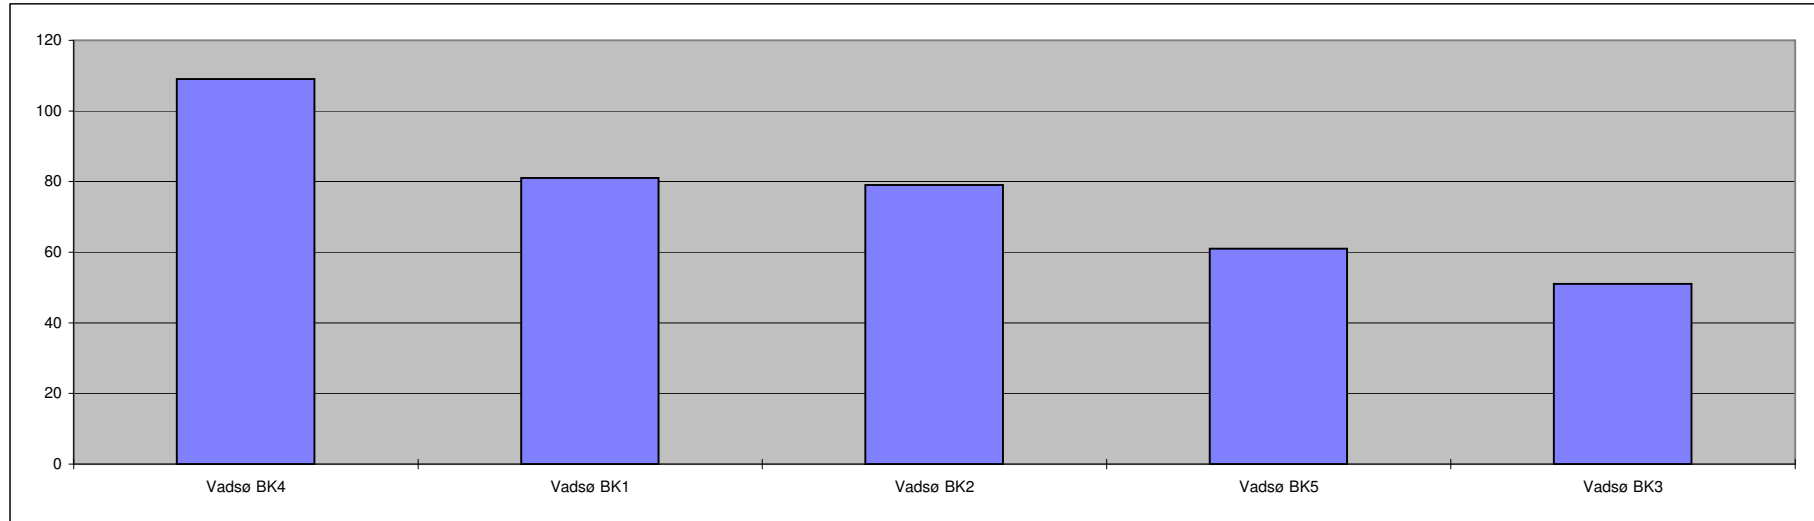

SM 2010 4. divisjon avdeling Øst-Finnmark

Lag			SUM				Kamp 01			Kamp 02			Kamp 03			Kamp 04			Kamp 05			Kamp 06			Kamp 07			Kamp 08			Kamp 09			Kamp 10		
Nr	Navn	Kaptein	VP	IMP	Kvot	VP	IMP	VP	IMP	VP	IMP	VP	IMP	VP	IMP	VP	IMP	VP	IMP	VP	IMP	VP	IMP	VP	IMP	VP	IMP	VP	IMP	VP	IMP					
1	3	Vadsø BK4	T. Sundfær	109	274	78	3,513	23	59	22	25	58	6	18	44	28	25	113	22	18	0	0	0	0	0	0	0	0	0	0	0	0	0	0	0	0
2	5	Vadsø BK1	B. Iversen	81	192	150	1,28	16	45	38	5	6	58	25	78	0	18	0	0	17	63	54	0	0	0	0	0	0	0	0	0	0	0	0	0	0
3	1	Vadsø BK2	M. T. Iversen	79	210	208	1,01	18	0	0	21	56	29	12	28	44	15	72	72	13	54	63	0	0	0	0	0	0	0	0	0	0	0	0	0	0
4	2	Vadsø BK5	G. M. Erstad	61	158	257	0,615	14	38	45	9	29	56	18	0	0	0	22	113	20	69	43	0	0	0	0	0	0	0	0	0	0	0	0	0	0
5	4	Vadsø BK3	M. Z. Jonassen	51	137	278	0,493	7	22	59	18	0	0	1	0	78	15	72	72	10	43	69	0	0	0	0	0	0	0	0	0	0	0	0	0	0

Kamp 01

			IMP		VP	
1	Vadsø BK1	- Vadsø BK5	45	- 38	16	- 14
2	Vadsø BK4	- Vadsø BK3	59	- 22	23	- 7
3	Vadsø BK2	- WO			18	-

Kamp 02

			IMP		VP	
1	Vadsø BK4	- Vadsø BK1	58	- 6	25	- 5
2	Vadsø BK5	- Vadsø BK2	29	- 56	9	- 21
3	Vadsø BK3	- WO			18	-