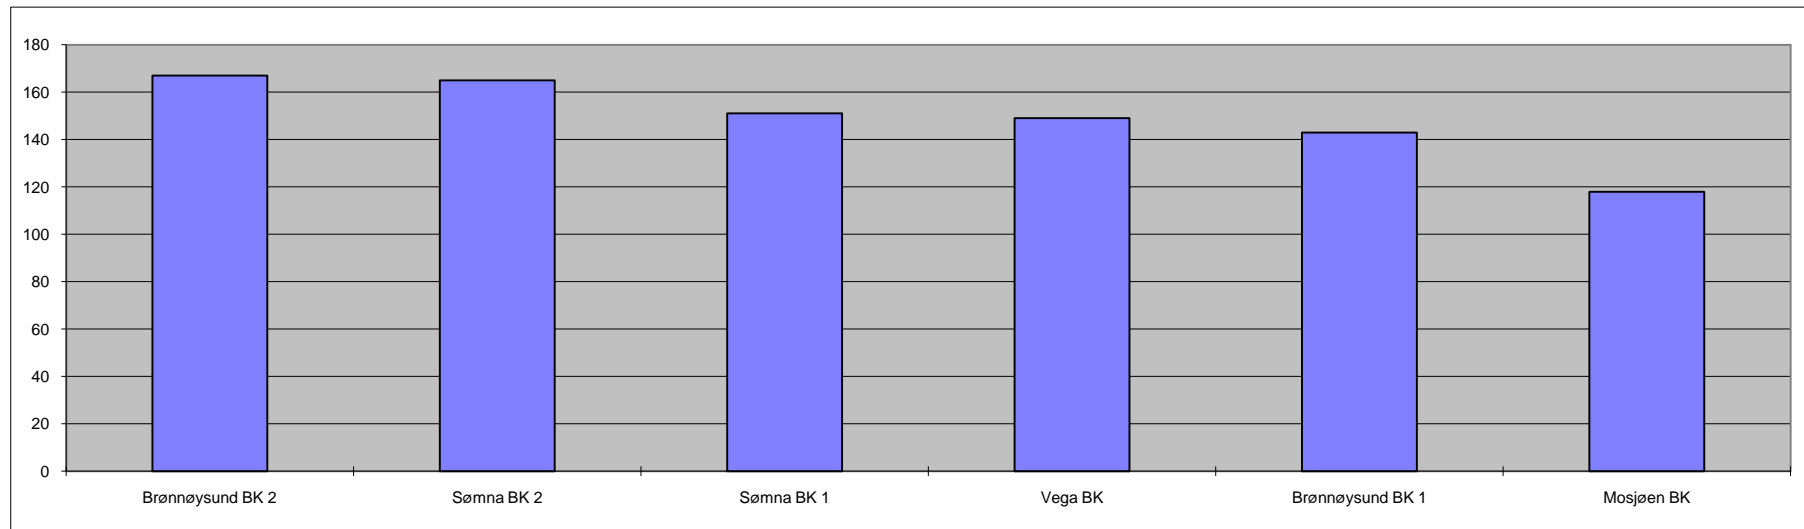

SM 2010 4. divisjon avdeling 9

| Lag | | | SUM | | | | Kamp 01 | | | Kamp 02 | | | Kamp 03 | | | Kamp 04 | | | Kamp 05 | | | Kamp 06 | | | Kamp 07 | | | Kamp 08 | | | Kamp 09 | | | Kamp 10 | | | |
|-----|------|------------------|---------------|-----|------|-----|---------|----|-----|---------|-----|----|---------|----|-----|---------|-----|----|---------|----|-----|---------|-----|----|---------|----|-----|---------|-----|----|---------|----|----|---------|----|----|----|
| Nr | Navn | Kaptein | VP | IMP | Kvot | VP | IMP | VP | IMP | VP | IMP | VP | IMP | VP | IMP | VP | IMP | VP | IMP | VP | IMP | VP | IMP | VP | IMP | VP | IMP | VP | IMP | VP | IMP | | | | | | |
| 1 | 5 | Brønnøysund BK 2 | Roger Hestø | 167 | 480 | 386 | 1,24 | 20 | 54 | 30 | 11 | 35 | 52 | 25 | 77 | 19 | 17 | 36 | 24 | 10 | 32 | 58 | 23 | 57 | 20 | 14 | 49 | 56 | 15 | 47 | 46 | 11 | 35 | 53 | 21 | 58 | 28 |
| 2 | 2 | Sømna BK 2 | Alf E. Graven | 165 | 457 | 383 | 1,19 | 10 | 30 | 54 | 25 | 87 | 33 | 23 | 79 | 42 | 18 | 52 | 39 | 21 | 55 | 25 | 7 | 20 | 57 | 11 | 20 | 39 | 6 | 20 | 65 | 22 | 50 | 18 | 22 | 44 | 11 |
| 3 | 1 | Sømna BK 1 | Stein Hansen | 151 | 420 | 410 | 1,02 | 13 | 27 | 39 | 4 | 33 | 87 | 25 | 74 | 11 | 15 | 42 | 41 | 20 | 58 | 32 | 21 | 51 | 24 | 19 | 39 | 20 | 2 | 8 | 79 | 23 | 60 | 19 | 9 | 28 | 58 |
| 4 | 7 | Vega BK | Einar Moen | 149 | 431 | 431 | 1 | 17 | 39 | 27 | 19 | 72 | 53 | 7 | 42 | 79 | 13 | 24 | 36 | 14 | 43 | 49 | 9 | 24 | 51 | 11 | 44 | 64 | 24 | 65 | 20 | 19 | 53 | 35 | 16 | 25 | 17 |
| 5 | 3 | Brønnøysund BK 1 | Tom Ivar Moe | 143 | 397 | 411 | 0,97 | 23 | 66 | 27 | 19 | 52 | 35 | 3 | 11 | 74 | 12 | 39 | 52 | 16 | 49 | 43 | 7 | 10 | 48 | 16 | 56 | 49 | 25 | 79 | 8 | 8 | 18 | 50 | 14 | 17 | 25 |
| 6 | 4 | Mosjøen BK | Kjetil Øksne | 118 | 353 | 517 | 0,68 | 7 | 27 | 66 | 11 | 53 | 72 | 4 | 19 | 77 | 15 | 41 | 42 | 9 | 25 | 55 | 23 | 48 | 10 | 19 | 64 | 44 | 15 | 46 | 47 | 7 | 19 | 60 | 8 | 11 | 44 |