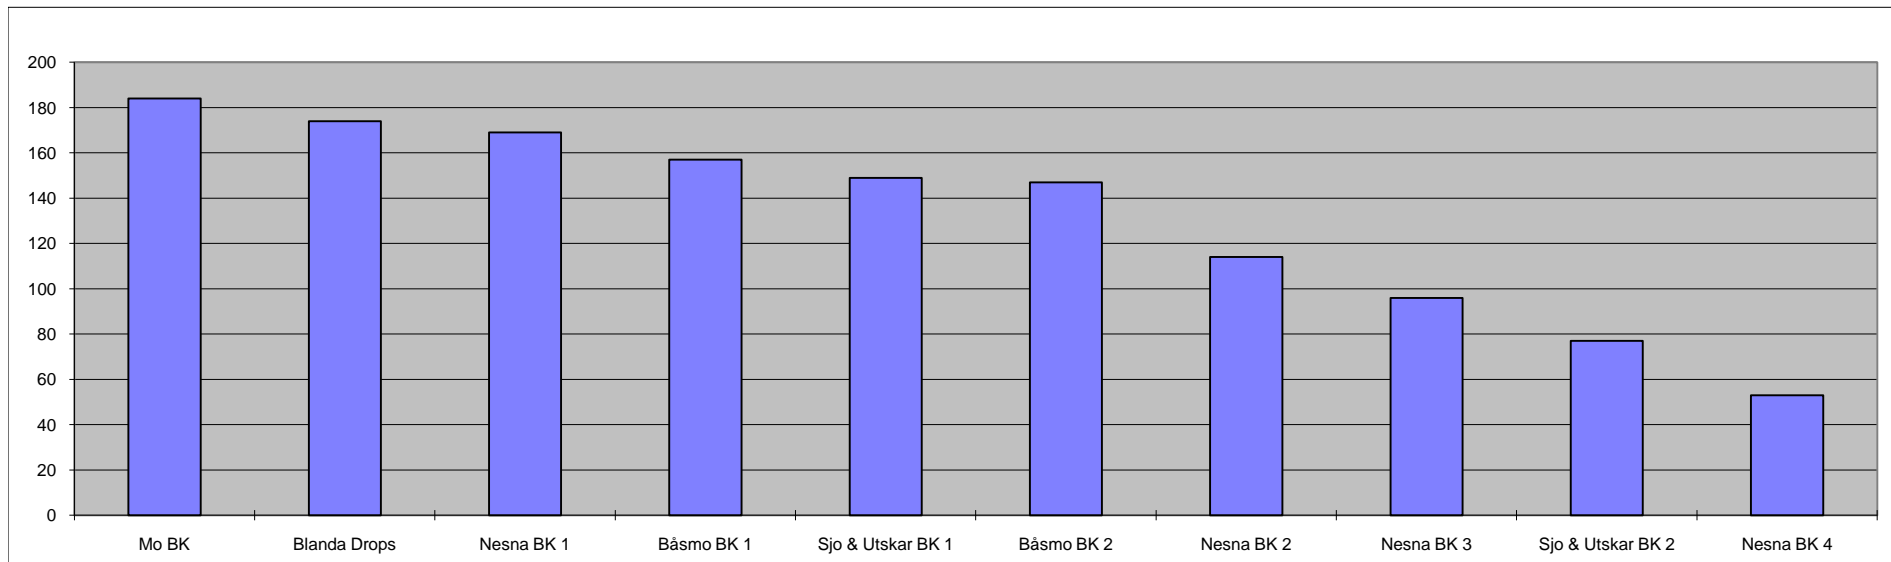

SM 2010 4. divisjon avdeling 7

Nr	Lag		SUM				Kamp 1		Kamp 2		Kamp 3		Kamp 4		Kamp 5		Kamp 6		Kamp 7		Kamp 8		Kamp 9										
	Navn	Kaptein	VP	IMP	Kvot	VP	IMP	VP	IMP	VP	IMP	VP	IMP	VP	IMP	VP	IMP	VP	IMP	VP	IMP	VP	IMP										
2	Mo BK	Morten Granhaug	184	659	349	1,89	19	52	31	17	55	45	14	60	68	25	95	42	25	104	42	16	34	29	25	89	21	25	106	23	18	64	48
3	Blanda Drops	Tor M. Aanonli	174	607	363	1,67	15	34	32	25	78	12	21	74	40	5	42	95	18	63	44	25	108	40	20	63	37	20	67	42	25	78	21
5	Nesna BK 1	Torstein Dybdal	169	655	398	1,65	25	80	26	24	87	37	17	55	43	18	77	61	16	66	57	14	29	34	10	37	63	25	148	29	20	76	48
8	Båsmo BK 1	Anne M. Gislås	157	520	379	1,37	15	32	34	17	57	46	13	43	55	25	75	15	25	100	28	22	70	32	11	34	54	17	61	51	12	48	64
9	Sjo & Utskar BK 1	Torfinn Dalos	149	528	422	1,25	11	31	52	3	12	78	25	92	35	12	61	77	22	83	48	25	89	4	19	54	34	24	82	33	8	24	61
1	Båsmo BK 2	Steinar Pedersen	147	499	414	1,21	25	93	16	13	45	55	9	40	74	8	29	68	14	57	66	18	55	39	25	68	11	13	51	61	22	61	24
10	Nesna BK 2	Jorunn M. Herseth	114	414	530	0,78	2	16	93	21	66	33	16	68	60	14	36	42	12	44	63	8	32	70	25	71	11	6	33	82	10	48	76
6	Nesna BK 3	Laila Brønstad	96	362	560	0,65	5	26	80	9	33	66	25	75	11	4	15	75	8	48	83	12	39	55	3	21	89	10	42	67	20	63	34
4	Sjo & Utskar BK 2	Asgeir Pedersen	77	354	716	0,49	16	49	44	13	46	57	5	35	92	22	68	29	4	42	104	3	40	108	4	11	71	0	29	148	10	34	63
7	Nesna BK 4	Ole J. Ulriksen	53	221	688	0,32	14	44	49	6	37	87	4	11	75	16	42	36	2	28	100	0	4	89	5	11	68	1	23	106	5	21	78