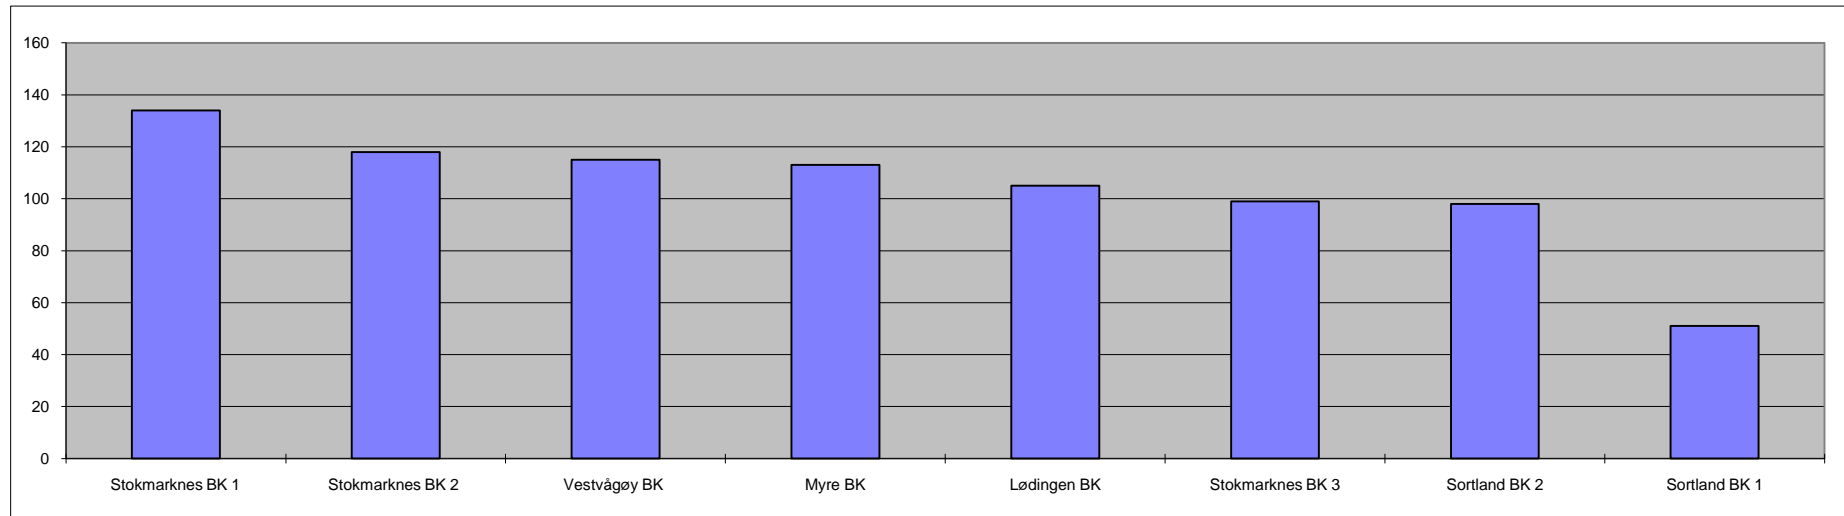

## SM 2010 4. divisjon avdeling 5

| Lag |      |                  | SUM           |     |      |     | Kamp 1 |    |     | Kamp 2 |     |     | Kamp 3 |    |     | Kamp 4 |     |     | Kamp 5 |    |     | Kamp 6 |     |     | Kamp 7 |    |    |    |
|-----|------|------------------|---------------|-----|------|-----|--------|----|-----|--------|-----|-----|--------|----|-----|--------|-----|-----|--------|----|-----|--------|-----|-----|--------|----|----|----|
| Nr  | Navn | Kaptein          | VP            | IMP | Kvot | VP  | IMP    | VP | IMP | VP     | IMP | VP  | IMP    | VP | IMP | VP     | IMP | VP  | IMP    | VP | IMP | VP     | IMP | VP  | IMP    |    |    |    |
| 1   | 4    | Stokmarknes BK 1 | Ingvaldsen    | 134 | 579  | 326 | 1,776  | 18 | 78  | 57     | 21  | 83  | 48     | 25 | 173 | 30     | 21  | 64  | 29     | 17 | 54  | 42     | 11  | 29  | 57     | 21 | 98 | 63 |
| 2   | 5    | Stokmarknes BK 2 | Bræck         | 118 | 532  | 448 | 1,188  | 12 | 57  | 78     | 16  | 107 | 98     | 18 | 75  | 57     | 25  | 109 | 49     | 13 | 43  | 55     | 18  | 71  | 51     | 16 | 70 | 60 |
| 3   | 3    | Vestvågøy BK     | S. Andreassen | 115 | 483  | 419 | 1,153  | 17 | 93  | 81     | 17  | 69  | 54     | 18 | 81  | 62     | 16  | 54  | 50     | 14 | 69  | 73     | 19  | 57  | 29     | 14 | 60 | 70 |
| 4   | 2    | Myre BK          | Åsen          | 113 | 478  | 421 | 1,135  | 23 | 89  | 40     | 14  | 68  | 73     | 20 | 85  | 51     | 14  | 50  | 54     | 13 | 42  | 54     | 12  | 51  | 71     | 17 | 93 | 78 |
| 5   | 1    | Lødingen BK      | Christensen   | 105 | 478  | 477 | 1,002  | 20 | 111 | 82     | 16  | 73  | 68     | 12 | 62  | 81     | 9   | 29  | 64     | 17 | 55  | 43     | 14  | 63  | 67     | 17 | 85 | 72 |
| 6   | 6    | Stokmarknes BK 3 | I. L. Arntsen | 99  | 476  | 517 | 0,921  | 13 | 81  | 93     | 9   | 48  | 83     | 12 | 57  | 75     | 16  | 61  | 55     | 20 | 84  | 55     | 16  | 67  | 63     | 13 | 78 | 93 |
| 7   | 8    | Sortland BK 2    | Johansen      | 98  | 556  | 590 | 0,942  | 10 | 82  | 111    | 14  | 98  | 107    | 10 | 51  | 85     | 14  | 55  | 61     | 16 | 73  | 69     | 25  | 134 | 59     | 9  | 63 | 98 |
| 8   | 7    | Sortland BK 1    | V. Andreassen | 51  | 359  | 743 | 0,483  | 7  | 40  | 89     | 13  | 54  | 69     | 0  | 30  | 173    | 5   | 49  | 109    | 10 | 55  | 84     | 3   | 59  | 134    | 13 | 72 | 85 |