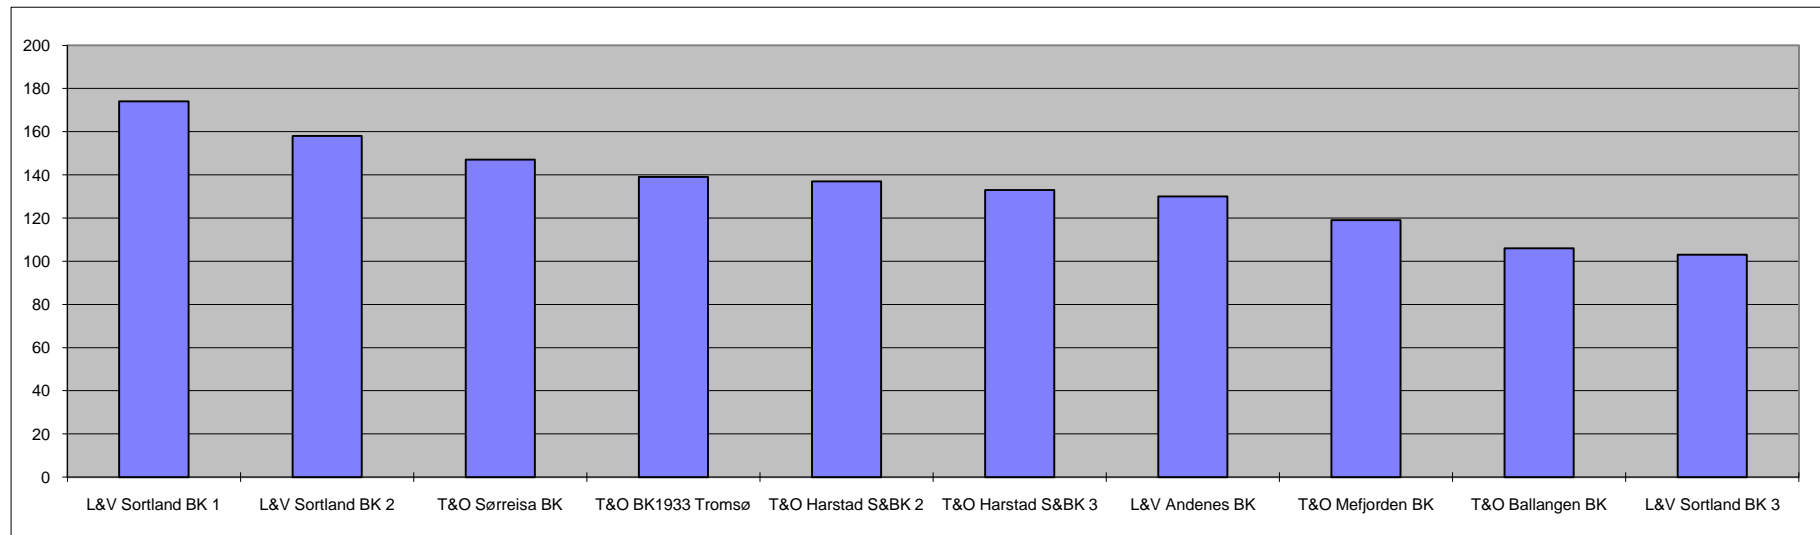

## SM 2010 3. divisjon avdeling B

Nr	Lag			SUM			Kamp 1			Kamp 2			Kamp 3			Kamp 4			Kamp 5			Kamp 6			Kamp 7			Kamp 8			Kamp 9			
	Navn	Kaptein	Kvot	VP	IMP	Kvot	VP	IMP	Kvot	VP	IMP	Kvot	VP	IMP	Kvot	VP	IMP	Kvot	VP	IMP	Kvot	VP	IMP	Kvot	VP	IMP	Kvot	VP	IMP	Kvot	VP	IMP	Kvot	
1	3	L&V Sortland BK 1	H: Bergsrud	174	606	395	1,53	20	71	43	15	59	59	25	91	31	24	84	36	24	84	35	14	29	37	12	59	76	25	90	38	15	39	40
2	9	L&V Sortland BK 2	P. Fondevik	158	581	430	1,35	13	66	78	15	59	59	16	53	47	24	75	25	25	99	22	12	45	60	22	75	37	21	65	33	10	44	69
3	2	T&O Sørreisa BK	F. I. Falsen	147	596	530	1,12	17	78	66	19	71	50	19	65	43	6	36	84	14	74	81	25	85	32	6	34	83	25	79	23	16	74	68
4	7	T&O BK1933 Tromsø	J. A. Jensaas	139	497	474	1,05	23	98	54	20	74	46	10	30	58	18	56	38	17	63	49	18	60	45	13	53	66	5	23	79	15	40	39
5	4	T&O Harstad S&BK 2	D. Kristiansen	137	516	500	1,03	7	54	98	16	41	32	14	47	53	17	68	56	16	81	74	16	37	29	14	74	83	21	64	31	16	50	44
6	1	T&O Harstad S&BK 3	T. Elde	133	500	512	0,98	17	54	41	11	50	71	4	31	91	13	56	68	16	34	28	21	75	43	17	66	53	14	65	73	20	69	44
7	8	L&V Andenes BK	H. Johansen	130	434	483	0,9	10	43	71	14	32	41	22	65	30	11	30	51	13	49	63	22	37	13	8	37	75	16	73	65	14	68	74
8	6	T&O Me fjorden BK	T. Lind	119	453	545	0,83	11	53	76	15	61	61	20	58	30	19	51	30	2	22	99	9	43	75	24	83	34	5	38	90	14	44	50
9	5	T&O Ballangen BK	L. Johansen	106	390	544	0,72	19	76	53	10	46	74	8	30	65	6	25	75	14	28	34	5	32	85	18	76	59	9	31	64	17	46	35
10	10	L&V Sortland BK 3	R: J. Lehn	103	382	542	0,7	13	41	54	15	61	61	11	43	65	12	38	56	6	35	84	8	13	37	16	83	74	9	33	65	13	35	46

**Kamp 1**

		IMP	VP
1	T&O Sørreisa BK - L&V Sortland BK 2	78 - 66	17 - 13
2	L&V Sortland BK 1 - L&V Andenes BK	71 - 43	20 - 10
3	T&O Harstad S&BK 2 - T&O BK1933 Tromsø	54 - 98	7 - 23
4	T&O Ballangen BK - T&O Mefjorden BK	76 - 53	19 - 11
5	T&O Harstad S&BK 3 - L&V Sortland BK 3	54 - 41	17 - 13