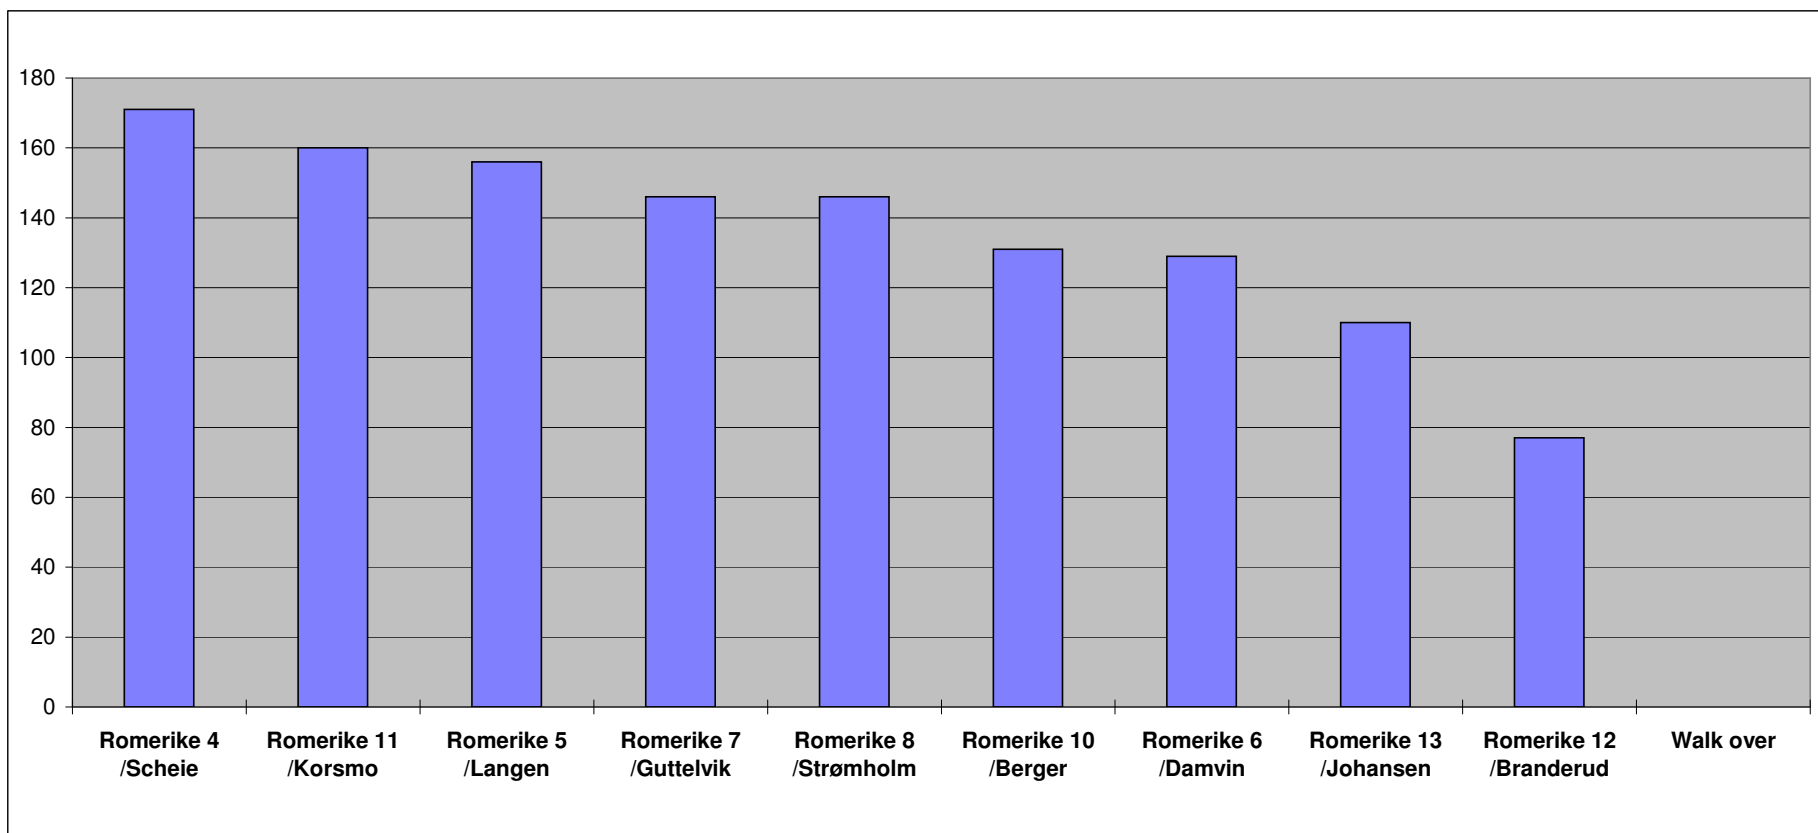

SM 2008/2009 4. divisjon avdeling 32

Lag			SUM				Kamp 1			Kamp 2			Kamp 3			Kamp 4			Kamp 5			Kamp 6			Kamp 7			Kamp 8			Kamp 9			
Nr	Navn	Kaptein	VP	IMP	Kvod	VP	IMP	VP	IMP	VP	IMP	VP	IMP	VP	IMP	VP	IMP	VP	IMP	VP	IMP	VP	IMP	VP	IMP	VP	IMP	VP	IMP					
1	10	Romerike 4 /Scheie	Christian Scheie	171	610	413	1,5	13	55	68	16	65	56	16	43	38	24	94	43	25	104	41	25	98	39	20	85	59	18	0	0	14	66	69
2	6	Romerike 11 /Korsmo	Ronny Korsmo	160	583	423	1,4	15	51	52	14	56	65	12	47	64	25	143	39	18	0	0	16	45	40	21	86	52	25	106	53	14	49	58
3	2	Romerike 5 /Langen	Dagfinn Langen	156	515	413	1,2	18	0	0	18	54	37	14	38	43	25	97	32	18	63	46	12	48	67	9	52	86	24	102	56	18	61	46
4	4	Romerike 7 /Guttelvik	Are Guttelvik	146	503	397	1,3	22	78	22	9	51	82	18	0	0	16	41	35	12	46	63	18	64	42	10	59	85	25	106	19	16	58	49
5	1	Romerike 8 /Strømholm	Bent Strømholm	146	429	368	1,2	17	68	55	12	37	54	25	95	28	14	35	41	14	44	48	14	40	45	11	35	55	21	75	42	18	0	0
6	7	Romerike 10 /Berger	Torbjørn Berger	131	443	494	0,9	8	22	78	21	65	32	18	64	47	6	43	94	10	47	75	18	0	0	19	55	35	6	56	102	25	91	31
7	5	Romerike 6 /Damvin	Arill Damvin	129	439	504	0,9	15	52	51	9	32	65	22	83	48	18	0	0	16	48	44	18	67	48	14	69	76	1	19	106	16	69	66
8	8	Romerike 13 /Johansen	Oddbjørn Johansen	110	452	618	0,7	18	81	60	21	82	51	8	48	83	0	39	143	20	75	47	4	39	98	18	0	0	9	42	75	12	46	61
9	3	Romerike 12 /Branderud	Espen Branderud	77	363	707	0,5	12	60	81	18	0	0	3	28	95	3	32	97	4	41	104	12	42	64	16	76	69	5	53	106	4	31	91
10	9	Walk over		0	0	0		0	0	0	0	0	0	0	0	0	0	0	0	0	0	0	0	0	0	0	0	0	0	0	0	0	0	0

Kamp 1

		IMP	VP	BORD
1	Romerike 5 /Langen - Walk over	-	18 -	WO
2	Romerike 12 /Branderud - Romerike 13 /Johansen	60 - 81	12 - 18	1
3	Romerike 7 /Guttelvik - Romerike 10 /Berger	78 - 22	22 - 8	2
4	Romerike 6 /Damvin - Romerike 11 /Korsmo	52 - 51	15 - 15	3
5	Romerike 8 /Strømholm - Romerike 4 /Scheie	68 - 55	17 - 13	4