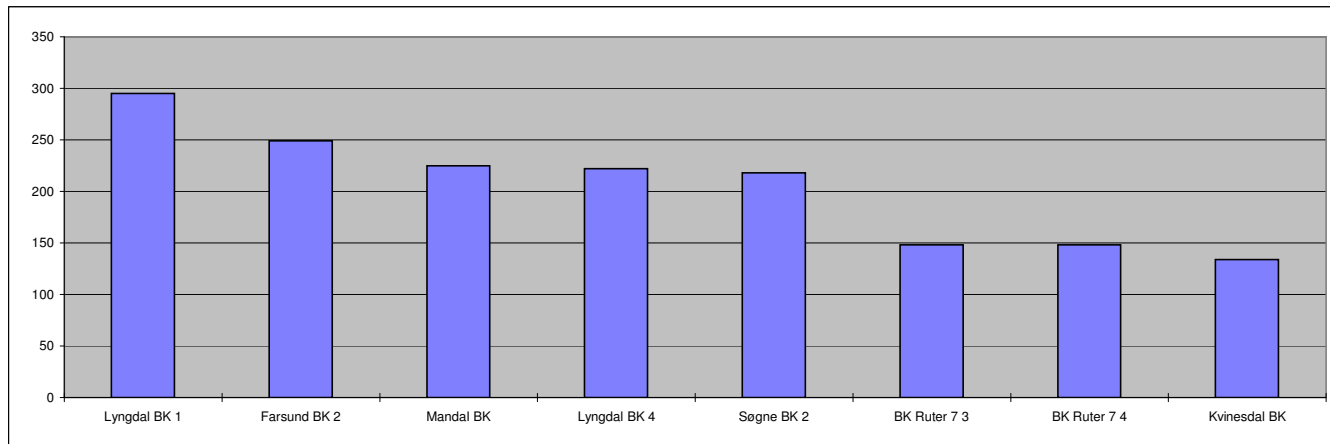

## SM 2009 4. divisjon avdeling 22

Nr	Lag			SUM			Kamp 01			Kamp 02			Kamp 03			Kamp 04			Kamp 05			Kamp 06			Kamp 07			Kamp 08			Kamp 09			Kamp 10			Kamp 11			Kamp 12			Kamp 13			Kamp 14		
	Navn	Kaptein	VP	IMP	Kvot	VP	IMP	VP	IMP	VP	IMP	VP	IMP	VP	IMP	VP	IMP	VP	IMP	VP	IMP	VP	IMP	VP	IMP	VP	IMP	VP	IMP	VP	IMP	VP	IMP	VP	IMP	VP	IMP	VP	IMP									
1	Lyngdal BK 1	Ubostad	295	711	263	2,703	18	37	24	20	37	17	15	26	24	16	33	28	18	33	21	25	71	15	19	38	22	20	45	26	21	40	15	25	48	0	23	58	26	25	74	26	25	94	8	25	77	11
2	Farsund BK 2	Svendsvoll	249	570	355	1,606	19	45	29	23	57	23	12	23	35	25	75	11	12	21	33	14	26	31	25	52	8	22	45	18	7	6	39	25	56	2	11	24	42	4	26	74	25	65	2	25	49	8
3	Mandal BK	Ornestad	225	561	436	1,287	12	24	37	15	28	28	18	35	23	25	63	15	19	60	45	20	34	13	25	60	6	10	26	45	12	17	28	3	2	56	16	42	35	25	89	5	7	25	56	18	56	44
4	Lyngdal BK 4	Skree	222	494	436	1,133	11	29	45	23	54	20	25	70	22	14	28	33	25	57	18	10	13	34	8	10	38	8	18	45	15	25	23	20	39	19	7	26	58	17	46	36	23	56	25	16	23	20
5	Søgne BK 2	Klemo	218	461	415	1,111	20	46	27	15	28	28	15	24	26	1	11	75	10	22	44	18	36	25	22	38	10	18	35	24	18	28	17	4	0	48	19	42	24	25	72	0	19	59	44	14	20	23
6	BK Ruter 7 3	Haukland	148	376	650	0,578	25	63	20	10	17	37	4	22	70	25	58	18	11	45	60	12	25	36	4	8	52	7	19	52	9	15	40	10	19	39	15	28	29	0	5	89	11	44	59	5	8	49
7	BK Ruter 7 4	Skjelbred	148	352	625	0,563	5	20	63	7	20	54	23	47	9	4	15	63	20	44	22	16	31	26	11	22	38	23	52	19	15	23	25	10	30	50	14	35	42	0	0	72	0	2	65	0	11	77
8	Kvinesdal BK	Eriksen	134	346	691	0,501	10	27	46	7	23	57	7	9	47	5	18	58	5	18	57	2	15	71	3	6	60	12	24	35	23	39	6	20	50	30	15	29	28	13	36	46	0	8	94	12	44	56