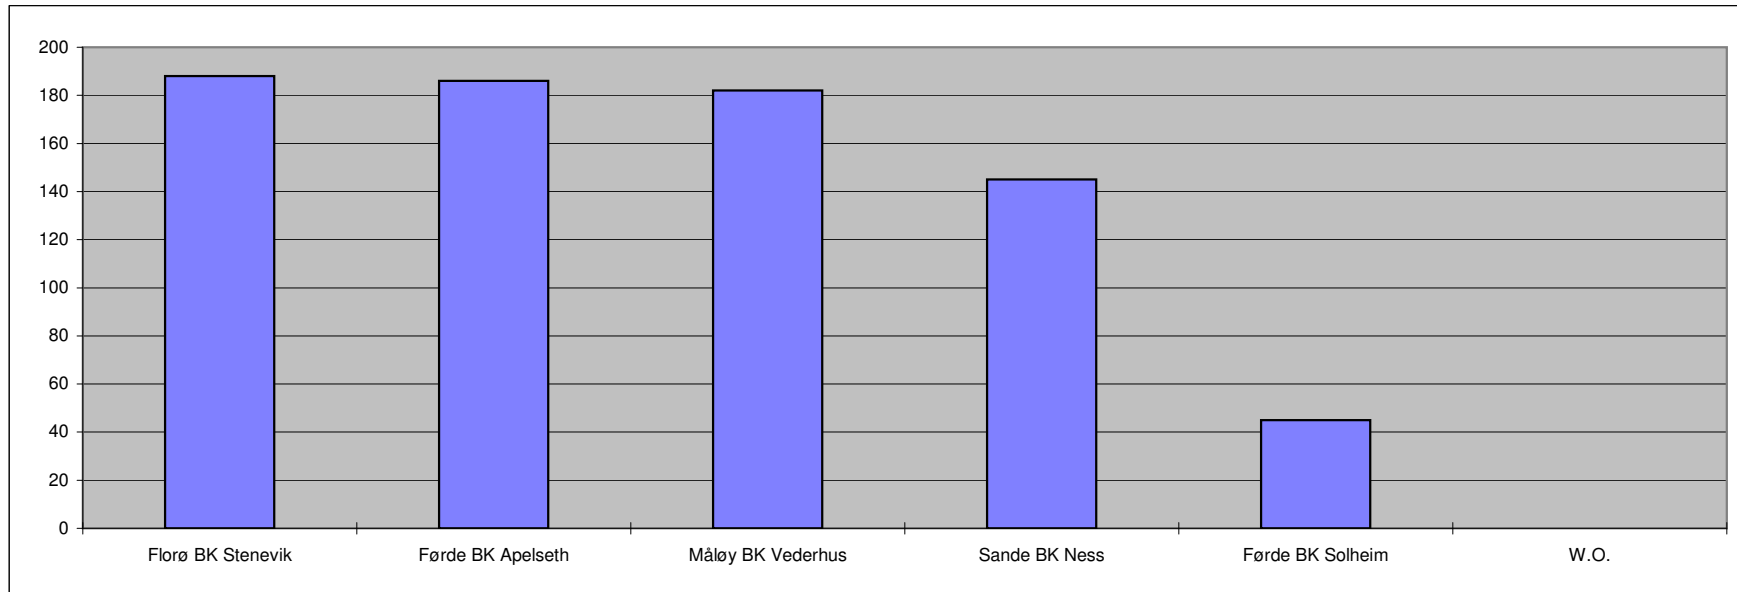

## SM 2009 4. divisjon avdeling 15

Lag		SUM			Kamp 01			Kamp 02			Kamp 03			Kamp 04			Kamp 05			Kamp 06			Kamp 07			Kamp 08			Kamp 09			Kamp 10					
Nr	Navn	VP	IMP	Kvot	VP	IMP		VP	IMP		VP	IMP		VP	IMP		VP	IMP		VP	IMP		VP	IMP		VP	IMP		VP	IMP							
1	3	Florø BK Stenevik	188	512	243	2,107		17	59	47	25	114	9	15	33	32	11	11	30	18	0	0	23	57	19	25	110	6	23	85	46	13	43	54	18	0	0
2	2	Førde BK Apelseth	186	487	270	1,804		25	129	13	15	50	50	18	0	0	19	30	11	12	41	56	25	65	11	17	52	42	18	0	0	17	54	43	20	66	44
3	1	Måløy BK Vederhus	182	546	327	1,67		18	0	0	15	50	50	15	32	33	21	75	45	25	111	23	18	0	0	13	42	52	7	46	85	25	80	11	25	110	28
4	4	Sande BK Ness	145	423	433	0,977		13	47	59	18	0	0	25	112	16	9	45	75	18	56	41	7	19	57	18	0	0	25	89	39	2	11	80	10	44	66
5	5	Førde BK Solheim	45	145	840	0,173		0	13	129	0	9	114	0	16	112	18	0	0	0	23	111	4	11	65	0	6	110	5	39	89	18	0	0	0	28	110
6	7	W.O.	0	0	0			0	0	0	0	0	0	0	0	0	0	0	0	0	0	0	0	0	0	0	0	0	0	0	0	0	0	0	0		

**Kamp 01**

IMP

VP

1	Førde BK Solheim	-	Førde BK Apelseth	13	-	129	0	-	25
2	Florø BK Stenevik	-	Sande BK Ness	59	-	47	17	-	13
3	Måløy BK Vederhus	-	W.O.	0	-	0	18	-	0

**Kamp 02**

IMP

VP

1	Florø BK Stenevik	-	Førde BK Solheim	114	-	9	25	-	0
2	Førde BK Apelseth	-	Måløy BK Vederhus	50	-	50	15	-	15
3	Sande BK Ness	-	W.O.	0	-	0	18	-	0