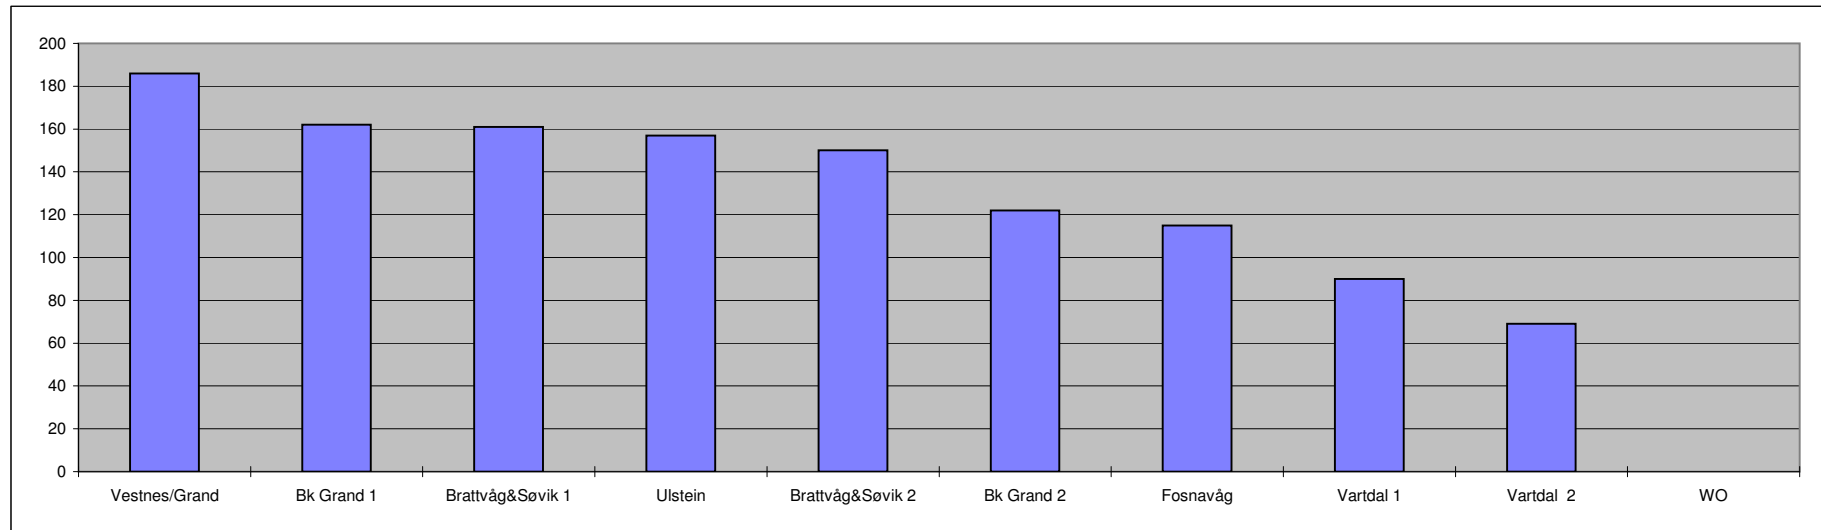

SM 2009 4. divisjon avdeling 14

Nr	Lag		SUM				Kamp 1			Kamp 2			Kamp 3			Kamp 4			Kamp 5			Kamp 6			Kamp 7			Kamp 8			Kamp 9		
	Navn	Kaptein	VP	IMP	Kvot	VP	IMP	VP	IMP	VP	IMP	VP	IMP	VP	IMP	VP	IMP	VP	IMP	VP	IMP	VP	IMP	VP	IMP	VP	IMP	VP	IMP				
1	Vestnes/Grand	Storsten	186	612	338	1,811	18	0	0	23	62	21	16	74	69	25	112	44	23	83	41	21	70	37	23	64	21	17	61	48	20	86	57
2	Bk Grand 1	Farstad	162	619	404	1,532	15	42	40	25	106	32	25	112	53	8	41	78	7	41	83	14	72	80	25	109	18	25	96	20	18	0	0
3	Brattvåg&Søvik 1	Restad	161	546	406	1,345	24	87	36	2	10	88	25	97	23	22	78	41	17	64	51	25	98	44	18	55	37	18	0	0	10	57	86
4	Ulstein	Søvikhagen	157	592	395	1,499	24	96	46	25	136	1	4	53	112	25	84	17	22	78	39	18	0	0	12	37	55	13	48	61	14	60	64
5	Brattvåg&Søvik 2	Hjelm	150	541	451	1,2	6	36	87	7	21	62	18	0	0	16	53	48	22	86	51	16	80	72	24	97	46	25	104	25	16	64	60
6	Bk Grand 2	Peto	122	445	544	0,818	15	40	42	18	0	0	23	83	42	3	17	84	13	51	64	9	37	70	6	46	97	15	72	73	20	99	72
7	Fosnavåg	Langvatn	115	461	566	0,814	6	46	96	25	88	10	14	69	74	14	48	53	18	0	0	15	77	75	0	18	109	15	73	72	8	42	77
8	Vartdal 1	Søberg	90	346	618	0,56	19	66	43	2	32	106	7	42	83	18	0	0	8	39	78	5	44	98	7	21	64	2	25	104	22	77	42
9	Vartdal 2	Olsen	69	329	769	0,428	11	43	66	0	1	136	2	23	97	3	44	112	8	51	86	15	75	77	18	0	0	2	20	96	10	72	99
10	WO	Leder 10	0	0	0		0	0	0	0	0	0	0	0	0	0	0	0	0	0	0	0	0	0	0	0	0	0	0	0	0	0	0