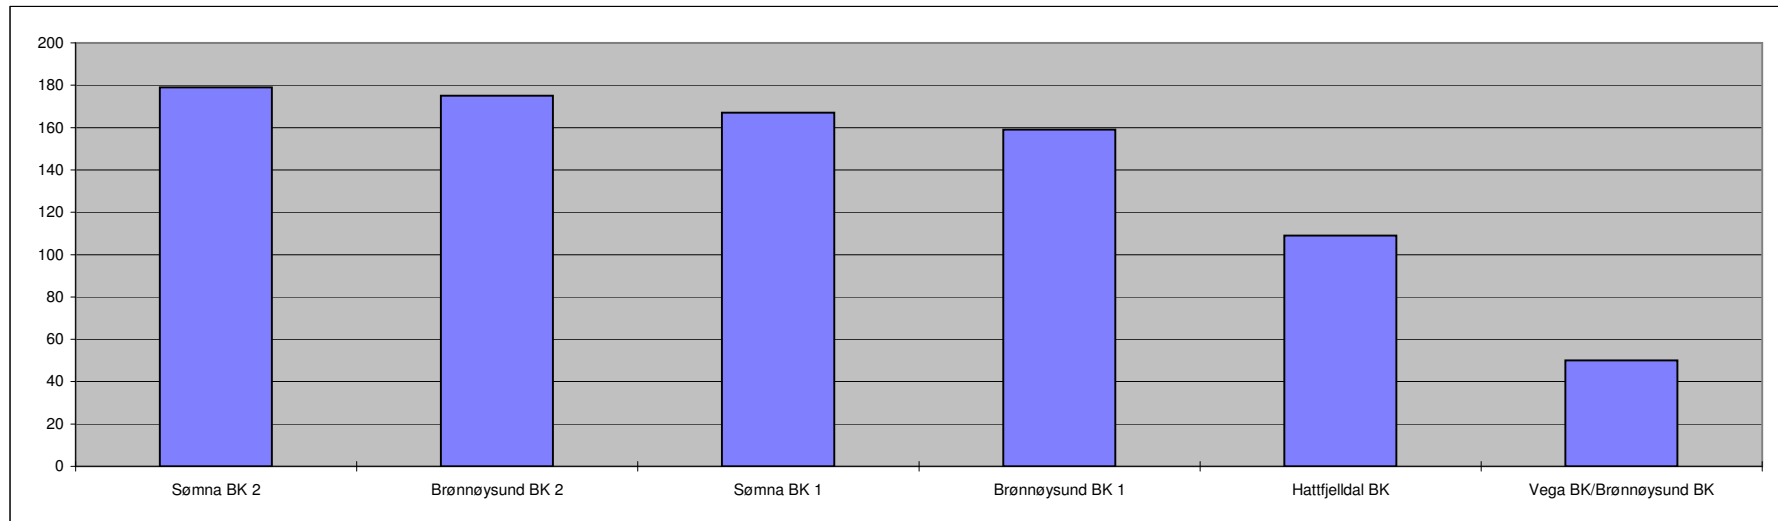

**SM 2009 4. divisjon avdeling 9**

Lag			SUM				Kamp 01			Kamp 02			Kamp 03			Kamp 04			Kamp 05			Kamp 06			Kamp 07			Kamp 08			Kamp 09			Kamp 10			
Nr	Navn	Kaptein	VP	IMP	Kvot	VP	IMP	VP	IMP	VP	IMP	VP	IMP	VP	IMP	VP	IMP	VP	IMP	VP	IMP	VP	IMP	VP	IMP	VP	IMP	VP	IMP	VP	IMP						
1	4	Sømna BK 2	Solli	179	542	416	1,303	21	59	31	24	81	35	10	39	64	21	75	48	12	32	47	25	91	37	18	0	0	22	81	47	18	53	40	8	31	67
2	5	Brønnøysund BK 2	Nøstvik	175	468	365	1,282	21	41	12	6	31	75	15	43	45	21	75	48	18	47	32	17	67	61	18	51	35	19	46	26	18	0	0	22	67	31
3	2	Sømna BK 1	S. Hansen	167	525	452	1,162	23	63	22	24	75	31	20	64	39	24	66	20	13	58	67	18	0	0	12	35	51	8	47	81	19	73	53	6	44	88
4	3	Brønnøysund BK 1	Johansen	159	480	447	1,074	9	12	41	21	58	31	12	34	49	9	48	75	17	67	58	13	61	67	24	72	29	18	0	0	12	40	53	24	88	44
5	1	Hattfjelldal BK	Helmersen	109	327	537	0,609	9	31	59	9	31	58	15	45	43	6	20	66	20	55	29	4	37	91	6	29	72	11	26	46	11	53	73	18	0	0
6	7	Vega BK/Brønnøysund BK	Moen	50	183	308	0,594	7	22	63	6	35	81	18	49	34	9	48	75	10	29	55	0	0	0	0	0	0	0	0	0	0	0	0	0	0	0

**Kamp 01**

IMP

VP

1	Brønnøysund BK 1	-	Brønnøysund BK 2	12	-	41	9	-	21
2	Sømna BK 1	-	Vega BK/Brønnøysund BK	63	-	22	23	-	7
3	Sømna BK 2	-	Hattfjelldal BK	59	-	31	21	-	9

**Kamp 02**

IMP

VP

1	Brønnøysund BK 2	-	Sømna BK 1	31	-	75	6	-	24
2	Vega BK/Brønnøysund BK	-	Sømna BK 2	35	-	81	6	-	24
3	Hattfjelldal BK	-	Brønnøysund BK 1	31	-	58	9	-	21