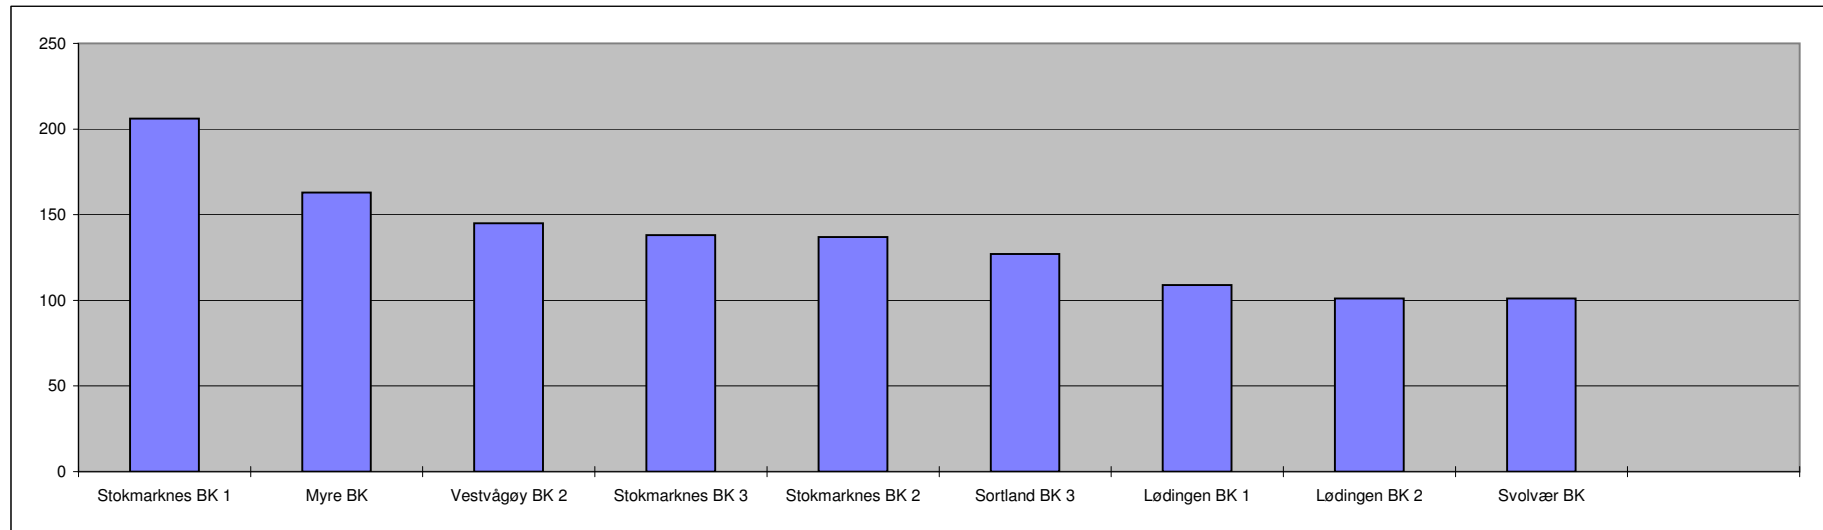

**SM 2008 4. div avd 5**

Lag			SUM				Kamp 1			Kamp 2			Kamp 3			Kamp 4			Kamp 5			Kamp 6			Kamp 7			Kamp 8			Kamp 9			
Nr	Navn	Kaptein	VP	IMP	Kvot	VP	IMP	VP	IMP	VP	IMP	VP	IMP	VP	IMP	VP	IMP	VP	IMP	VP	IMP	VP	IMP	VP	IMP	VP	IMP	VP	IMP					
1	9	Stokmarknes BK 1	P. Fondevik	<b>206</b>	<b>755</b>	<b>313</b>	2,412	18	58	43	25	121	26	20	106	81	25	64	10	25	85	26	25	91	31	18	0	0	25	110	42	25	120	54
2	4	Myre BK	F. N. Johnsen	<b>163</b>	<b>560</b>	<b>424</b>	1,321	17	50	40	18	0	0	10	81	106	19	61	39	15	66	63	19	81	58	20	83	55	22	69	34	23	69	29
3	7	Vestvågøy BK 2	J. Pettersen	<b>145</b>	<b>483</b>	<b>425</b>	1,136	13	40	50	25	75	10	25	94	29	10	42	67	18	0	0	4	31	91	13	64	75	16	61	54	21	76	49
4	2	Stokmarknes BK 3	A. Bræck	<b>138</b>	<b>460</b>	<b>464</b>	0,991	12	43	58	17	64	52	23	68	28	10	37	62	15	63	66	16	69	61	13	62	76	14	54	61	18	0	0
5	1	Stokmarknes BK 2	I. L. Arntsen	<b>137</b>	<b>488</b>	<b>501</b>	0,974	24	82	35	13	52	64	16	59	53	11	39	61	13	47	61	22	80	43	17	75	64	18	0	0	3	54	120
6	3	Sortland BK 3	V. Andreassen	<b>127</b>	<b>474</b>	<b>554</b>	0,856	18	0	0	0	26	121	14	53	59	20	62	37	13	68	87	11	58	81	20	87	58	22	71	35	9	49	76
7	5	Lødingen BK 1	R. Christensen	<b>109</b>	<b>373</b>	<b>524</b>	0,712	16	59	52	3	10	75	18	0	0	5	10	64	17	61	47	14	61	69	10	58	87	8	34	69	18	80	61
8	6	Lødingen BK 2	E. Ulriksen	<b>101</b>	<b>352</b>	<b>555</b>	0,634	14	52	59	22	62	35	3	29	94	18	0	0	4	26	85	8	43	80	17	76	62	8	35	71	7	29	69
8	10	Svolvær BK	A. Solberg	<b>101</b>	<b>410</b>	<b>595</b>	0,689	6	35	82	8	35	62	7	28	68	20	67	42	17	87	68	18	0	0	10	55	83	3	42	110	12	61	80
10	8			<b>0</b>	<b>0</b>	<b>0</b>		0	0	0	0	0	0	0	0	0	0	0	0	0	0	0	0	0	0	0	0	0	0	0	0	0	0	0