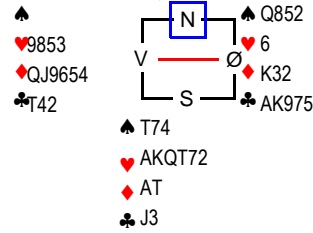

Kontraktverdi	Frekvens	NS	ØV
800	1	117,0	-117,0
590	4	111,9	-111,9
500	1	106,9	-106,9
450	3	102,9	-102,9
430	2	97,8	-97,8
420	65	30,3	-30,3
400	1	-36,3	36,3
140	1	-38,3	38,3
-50	14	-53,5	53,5
-100	15	-82,7	82,7
-150	4	-101,9	101,9
-200	2	-107,9	107,9
-300	3	-113,0	113,0
-500	1	-117,0	117,0