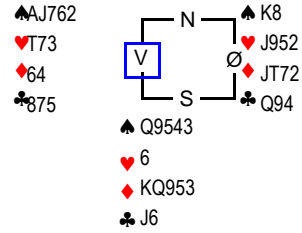

Kontraktverdi	Frekvens	NS	ØV
1020	2	116,0	-116,0
990	1	113,0	-113,0
920	1	110,9	-110,9
490	4	105,9	-105,9
480	2	99,8	-99,8
460	1	96,8	-96,8
450	7	88,8	-88,8
430	17	64,5	-64,5
420	1	46,4	-46,4
400	25	20,2	-20,2
170	1	-6,1	6,1
150	3	-10,1	10,1
140	1	-14,1	14,1
-50	35	-50,4	50,4
-100	8	-93,8	93,8
-150	3	-104,9	104,9
-200	3	-110,9	110,9
-250	1	-115,0	115,0
-300	1	-117,0	117,0

♠ AKJ963 Mappenr: 9(73)
♥ J4 Rundenr: 25
♦ 87
♣ Q86