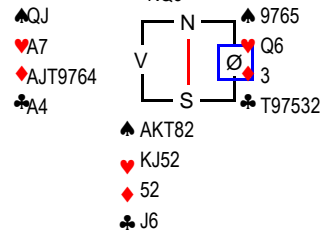

Kontraksverdi	Frekvens	NS	ØV
1100	1	117,0	-117,0
800	10	105,9	-105,9
530	1	94,8	-94,8
500	12	81,7	-81,7
430	2	67,6	-67,6
420	1	64,5	-64,5
300	2	61,5	-61,5
200	11	48,4	-48,4
170	1	36,3	-36,3
140	38	-3,0	3,0
100	2	-43,4	43,4
-50	29	-74,6	74,6
-100	3	-106,9	106,9
-150	1	-110,9	110,9
-180	2	-114,0	114,0
-200	1	-117,0	117,0