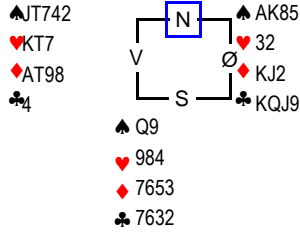

SPILLSTENSILER NM Mix Par 2010, 31. juli 2010

♠ 63 Mappenr: 10(74)
♥ AQJ65 Rundenr: 25
♦ Q4

Kontraksverdi	Frekvens	NS	ØV
100	14	103,9	-103,9
-100	1	88,8	-88,8
-140	2	85,7	-85,7
-170	1	82,7	-82,7
-230	1	80,7	-80,7
-300	1	78,7	-78,7
-600	1	76,6	-76,6
-620	68	7,1	-7,1
-650	20	-81,7	81,7
-680	8	-109,9	109,9

♠ K865 Mappenr: 11(75)
♥ AJ72 Rundenr: 25
♦ J