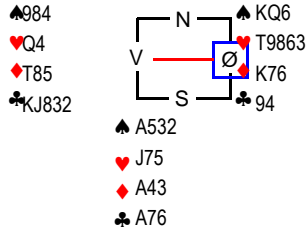

Kontraktverdi	Frekvens	NS	ØV
490	1	117,0	-117,0
460	4	111,9	-111,9
430	25	82,7	-82,7
400	39	18,2	-18,2
180	1	-22,2	22,2
120	1	-24,2	24,2
-50	28	-53,5	53,5
-100	14	-95,8	95,8
-150	4	-114,0	114,0

♠ 97642 Mappenr: 7(71)
♥ J86 Rundenr: 24
♦ 5
♣ K942