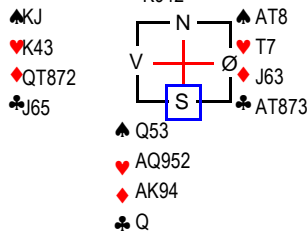

Kontraktverdi	Frekvens	NS	ØV
930	1	117,0	-117,0
670	2	114,0	-114,0
300	1	110,9	-110,9
200	3	106,9	-106,9
170	3	100,9	-100,9
140	21	76,6	-76,6
110	31	24,2	-24,2
100	6	-13,1	13,1
80	2	-21,2	21,2
-100	26	-49,4	49,4
-110	1	-76,6	76,6
-130	1	-78,7	78,7
-200	15	-94,8	94,8
-300	2	-111,9	111,9
-400	1	-115,0	115,0
-670	1	-117,0	117,0

♠ T Mappenr: 8(72)
♥ AKQ84 Rundenr: 24
♦ A8
♣ AKT32