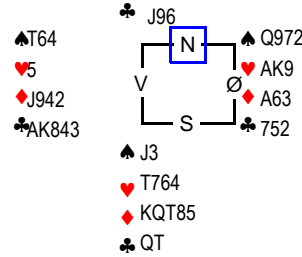

Kontraksverdi	Frekvens	NS	ØV
500	2	116,0	-116,0
300	2	111,9	-111,9
200	1	108,9	-108,9
150	3	104,9	-104,9
140	4	97,8	-97,8
110	6	87,7	-87,7
100	11	70,6	-70,6
50	13	46,4	-46,4
-50	28	5,0	-5,0
-90	1	-24,2	24,2
-100	12	-37,3	37,3
-110	8	-57,5	57,5
-140	1	-66,6	66,6
-150	2	-69,6	69,6
-180	2	-73,6	73,6
-200	1	-76,6	76,6
-300	16	-93,8	93,8
-400	3	-113,0	113,0
-500	1	-117,0	117,0