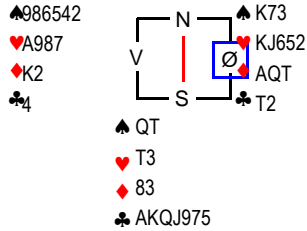

Kontraksverdi	Frekvens	NS	ØV
1070	1	117,0	-117,0
110	1	114,9	-114,9
100	1	112,9	-112,9
-100	2	109,9	-109,9
-140	1	106,8	-106,8
-170	7	98,7	-98,7
-200	49	41,7	-41,7
-300	3	-11,2	11,2
-500	2	-16,3	16,3
-620	7	-25,4	25,4
-650	32	-65,1	65,1
-680	1	-98,7	98,7
-800	8	-107,8	107,8
-990	1	-117,0	117,0

♠ Q97 Mappenr: 21(85)
♥ AT5432 Rundenr: 29
♦ 5
♣ A94