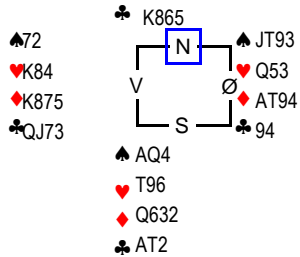

Kontraksverdi	Frekvens	NS	ØV
460	2	116,0	-116,0
430	2	111,9	-111,9
400	21	88,5	-88,5
180	5	62,1	-62,1
150	26	30,5	-30,5
140	1	3,1	-3,1
120	18	-16,3	16,3
110	2	-36,6	36,6
90	2	-40,7	40,7
-50	31	-74,3	74,3
-100	5	-110,9	110,9
-150	1	-117,0	117,0

♠ AKQT Mappenr: 12(76)
♥ Q983 Rundenr: 26
♦ T32