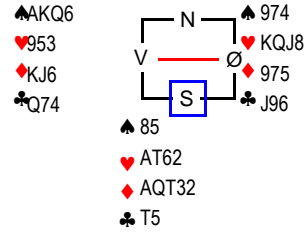

Kontraktverdi	Frekvens	NS	ØV
470	1	117,0	-117,0
200	1	114,9	-114,9
150	2	111,9	-111,9
130	1	108,8	-108,8
110	3	104,8	-104,8
100	5	96,6	-96,6
90	1	90,5	-90,5
50	29	60,0	-60,0
-50	5	25,4	-25,4
-90	37	-17,3	17,3
-100	7	-62,1	62,1
-110	9	-78,3	78,3
-120	8	-95,6	95,6
-150	1	-104,8	104,8
-180	1	-106,8	106,8
-300	3	-110,9	110,9
-400	1	-114,9	114,9
-500	1	-117,0	117,0

♠ Q52 Mappenr: 31(63)
♥ AQT2 Rundenr: 21
♦ 653
♣ J32