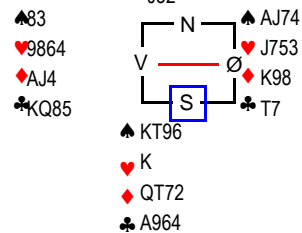

Kontraktverdi	Frekvens	NS	ØV
180	2	116,0	-116,0
150	5	108,8	-108,8
120	25	78,3	-78,3
100	1	51,9	-51,9
90	38	12,2	-12,2
80	1	-27,5	27,5
50	3	-31,5	31,5
-90	1	-66,1	66,1
-100	18	-85,4	85,4
-110	1	-104,8	104,8
-200	6	-111,9	111,9