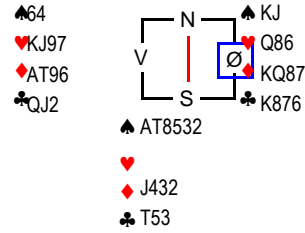

Kontraksverdi	Frekvens	NS	ØV
930	1	117,0	-117,0
670	1	115,0	-115,0
620	2	111,9	-111,9
500	1	108,9	-108,9
200	1	106,9	-106,9
170	13	92,8	-92,8
150	13	66,6	-66,6
140	10	43,4	-43,4
110	6	27,2	-27,2
100	15	6,1	-6,1
50	9	-18,2	18,2
-90	1	-28,2	28,2
-100	10	-39,3	39,3
-110	4	-53,5	53,5
-130	1	-58,5	58,5
-150	1	-60,5	60,5
-200	14	-75,6	75,6
-300	3	-92,8	92,8
-400	5	-100,9	100,9
-430	1	-106,9	106,9
-500	5	-113,0	113,0

♠ 43 Mappenr: 22(86)
♥ T9843 Rundenr: 29
♦ KQ8
♣ KQ8