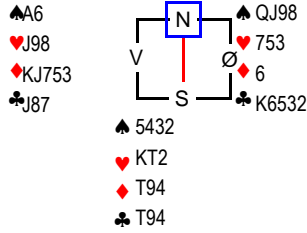

SPILLSTENSILER NM Mix Par 2010, 31. juli 2010

♠ KT7 Mappenr: 5(69)
♥ AQ64 Rundenr: 23
♦ AQ82
♣ AQ

Kontraktverdi	Frekvens	NS	ØV
630	3	115,0	-115,0
600	10	101,9	-101,9
210	1	90,8	-90,8
180	11	78,7	-78,7
150	52	15,1	-15,1
120	24	-61,5	61,5
110	1	-86,7	86,7
90	1	-88,8	88,8
70	1	-90,8	90,8
-100	9	-100,9	100,9
-200	4	-114,0	114,0

♠ JT7 Mappenr: 6(70)
♥ AK2 Rundenr: 24
♦ QJ92
♣ QT5