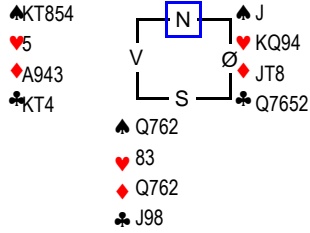

SPILLSTENSILER NM Mix Par 2010, 31. juli 2010

♠ A93 Mappenr: 19(83)
♥ AJT762 Rundenr: 28
♦ K5
♣ A3

Kontraksverdi	Frekvens	NS	ØV
470	1	117,0	-117,0
110	1	115,0	-115,0
100	1	113,0	-113,0
80	3	108,9	-108,9
-50	30	75,6	-75,6
-100	44	1,0	-1,0
-140	1	-44,4	44,4
-150	18	-63,5	63,5
-200	5	-86,7	86,7
-300	10	-101,9	101,9
-500	3	-115,0	115,0

♠ AJ Mappenr: 20(84)
♥ Q4 Rundenr: 28
♦ J97654
♣ 863