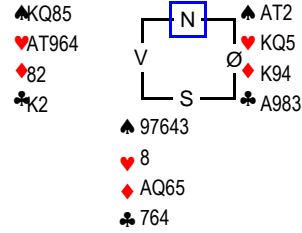

Kontraksverdi	Frekvens	NS	ØV
620	1	117,0	-117,0
200	6	109,9	-109,9
100	12	91,8	-91,8
-100	1	78,7	-78,7
-170	2	75,6	-75,6
-500	1	72,6	-72,6
-600	12	59,5	-59,5
-620	56	-9,1	9,1
-630	8	-73,6	73,6
-650	9	-90,8	90,8
-660	7	-106,9	106,9
-690	1	-115,0	115,0
-1100	1	-117,0	117,0

♠ AK85 Mappenr: 14(78)
♥ QJ832 Rundenr: 26
♦ 7