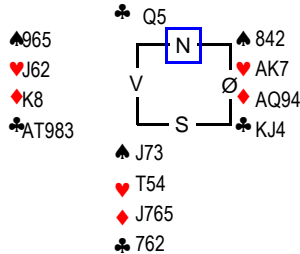

Kontraksverdi	Frekvens	NS	ØV
50	10	107,9	-107,9
-120	7	90,8	-90,8
-150	6	77,7	-77,7
-180	15	56,5	-56,5
-200	2	39,3	-39,3
-210	13	24,2	-24,2
-240	9	2,0	-2,0
-400	6	-13,1	13,1
-430	19	-38,3	38,3
-460	20	-77,7	77,7
-490	6	-103,9	103,9
-500	1	-110,9	110,9
-800	1	-113,0	113,0
-1100	2	-116,0	116,0

♠ J Mappenr: 13(77)
♥ J732 Rundenr: 26
♦ JT73