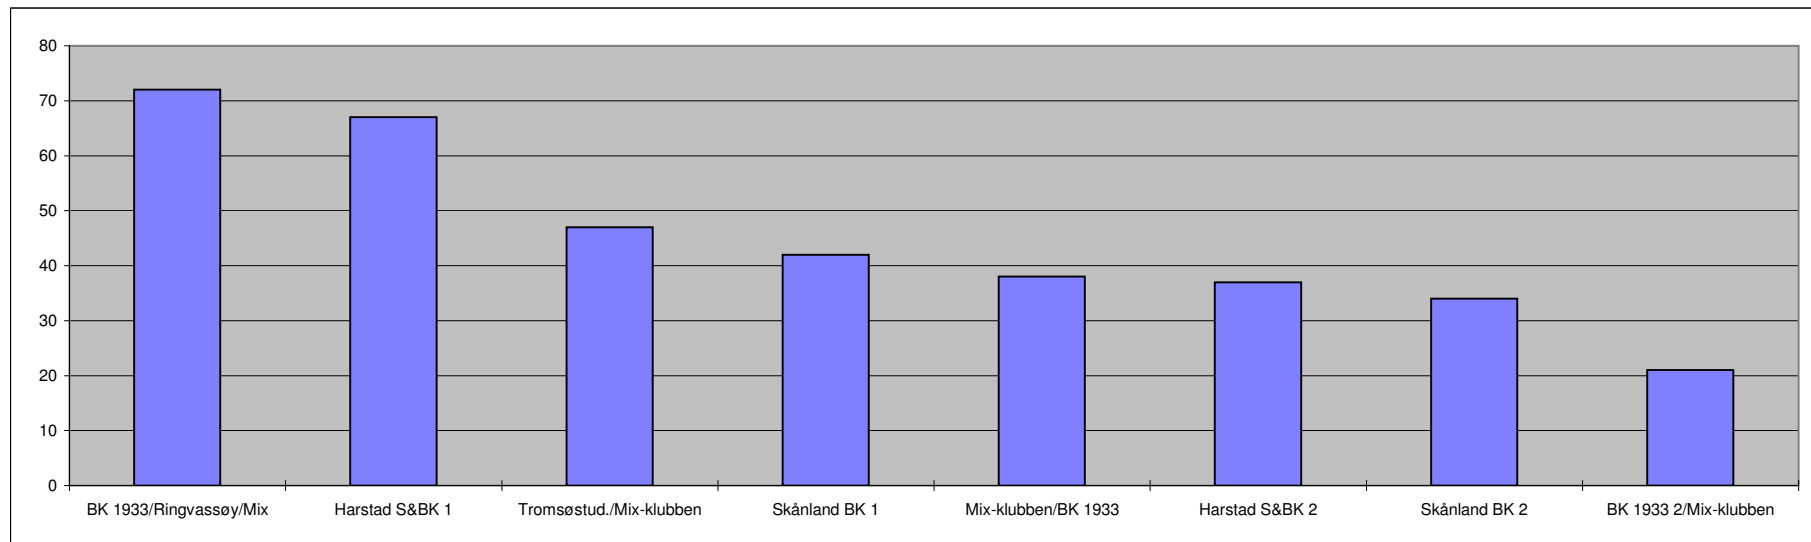

## SM 2010 4. divisjon avdeling 4

Lag			SUM				Kamp 1			Kamp 2			Kamp 3			Kamp 4			Kamp 5			Kamp 6			Kamp 7		
Nr	Navn	Kaptein	VP	IMP	Kvot	VP	IMP	VP	IMP	VP	IMP	VP	IMP	VP	IMP	VP	IMP	VP	IMP	VP	IMP	VP	IMP	VP	IMP		
1	2	BK 1933/Ringvassøy/Mix	Hoberg	72	214	65	3,292	22	57	21	25	80	20	25	77	24	0	0	0	0	0	0	0	0	0	0	0
2	5	Harstad S&BK 1	M. Eriksen	67	204	94	2,17	23	61	22	20	66	41	24	77	31	0	0	0	0	0	0	0	0	0	0	0
3	3	Tromsøstud./Mix-klubben	Stien	47	143	136	1,051	8	21	57	19	55	38	20	67	41	0	0	0	0	0	0	0	0	0	0	0
4	6	Skånland BK 1	Wassvik	42	132	142	0,93	16	50	43	10	41	66	16	41	33	0	0	0	0	0	0	0	0	0	0	0
5	4	Mix-klubben/BK 1933	Lintvedt	38	120	154	0,779	22	58	22	11	38	55	5	24	77	0	0	0	0	0	0	0	0	0	0	0
6	8	Harstad S&BK 2	Loeng	37	95	138	0,688	7	22	61	16	40	36	14	33	41	0	0	0	0	0	0	0	0	0	0	0
7	7	Skånland BK 2	Jan Hansen	34	110	167	0,659	14	43	50	14	36	40	6	31	77	0	0	0	0	0	0	0	0	0	0	0
8	1	BK 1933 2/Mix-klubben	Austli	21	83	205	0,405	8	22	58	3	20	80	10	41	67	0	0	0	0	0	0	0	0	0	0	0

**Kamp 1**

		IMP	VP
1	BK 1933/Ringvassøy/Mix - Tromsøstud./Mix-klubben	57 - 21	22 - 8
2	BK 1933 2/Mix-klubben - Mix-klubben/BK 1933	22 - 58	8 - 22
3	Skånland BK 1 - Skånland BK 2	50 - 43	16 - 14
4	Harstad S&BK 1 - Harstad S&BK 2	61 - 22	23 - 7